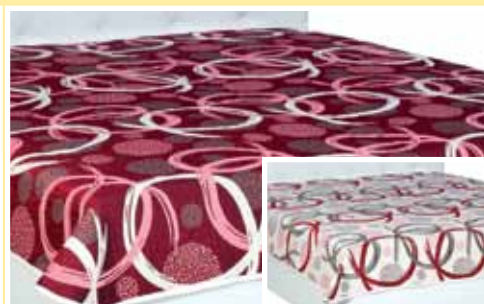

Oboustranná denní deka č. 9