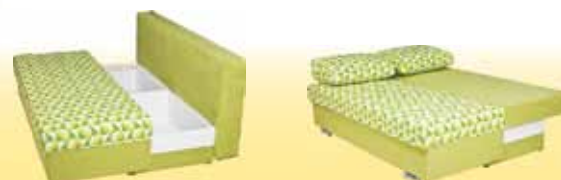

IRENA

Moderní postel 180/200
s polohovacím lamelovým roštem
(možno i v rozměru 160/200 za stejnou cenu)

S matrací z polyuretanové pěny

- výška matrace včetně roštu cca 14 cm
- výška lehací plochy cca 50 cm
- nosnost matrace 100 kg
- prošívaný povrch matrace
- úložný prostor z bílého lamina
- úložný prostor přístupný od nohou
- rozměry š/v/d: 208/93/208

9 990 Kč ~~12 990 Kč~~

S 5 zónovou sendvičovou matrací DIONE

- výška matrace včetně roštu cca 16 cm
- výška lehací plochy cca 52 cm
- nosnost matrace 110 kg
- prošívaný povrch matrace
- úložný prostor z bílého lamina
- úložný prostor přístupný od nohou
- rozměry š/v/d: 208/93/208

10 990 Kč ~~12 290 Kč~~

SALMA

Moderní postel 180/200 s polohovacím lamelovým roštem
(možno i v rozměru 160/200 za stejnou cenu)

S 5 zónovou sendvičovou matrací DIONE

- výška matrace včetně roštu cca 16 cm
- výška lehací plochy cca 52 cm
- nosnost matrace 110 kg
- prošívaný povrch matrace
- úložný prostor z bílého lamina
- úložný prostor přístupný od nohou
- rozměry š/v/d: 207/96/208

10 990 Kč ~~14 290 Kč~~

S luxusní 7 zónovou sendvičovou matrací ZEUS

- výška matrace včetně roštu cca 18 cm
- nadstandardní výška lehací plochy cca 54 cm
- nosnost matrace 110 kg
- latexová pěna
- prošívaný povrch matrace
- úložný prostor z bílého lamina
- úložný prostor přístupný od nohou
- rozměry š/v/d: 207/96/208

11 990 Kč ~~15 590 Kč~~

ALAN

Oblíbená luxusní rozkládací pohovka
určená k trvalému spaní
a přizpůsobená k sezení

- výška matrace včetně desky cca 19 cm
- pružinové matrace s kokosem
- rozměr po rozložení 160/200
- výška lehací plochy cca 51 cm
- nosnost matrace 110 kg
- prošívaný povrch matrace
- úložný prostor
- rozměry d/š/v: 202/101/88

9 990 Kč ~~12 990 Kč~~