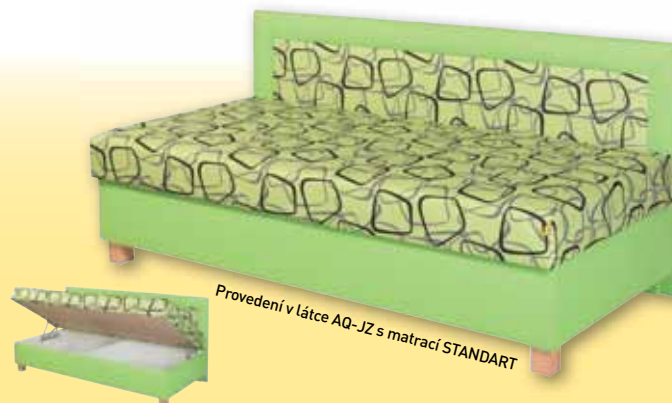

Provedení v látce AQ-JZ s matrací STANDART