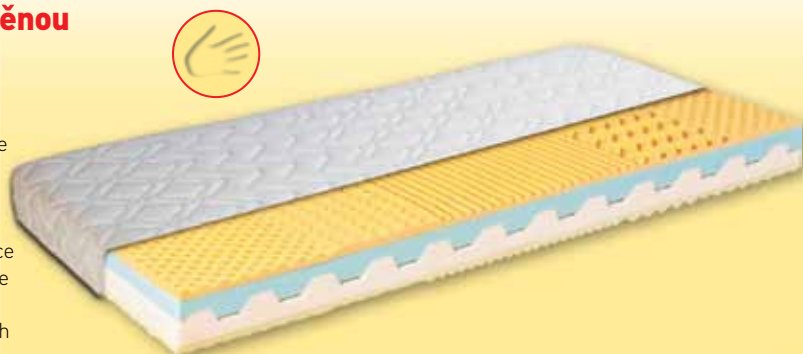

Matrace RELAX

5 zónová sendvičová matrace

Tato velmi kvalitní matrace je složená ze 3 vrstev PUR pěn různých tuhostí (30 kg/m³, 35 kg/m³, 30 kg/m³). Tyto pěny se vyznačují velmi dobrou elasticitou a tvarovou stálostí. Díky příčným otvorům je matrace dokonale vzdušná. Z důvodů použití kvalitních pěn má matrace dlouhou životnost a je vhodná na zatížení do 120 kg. Matrace je oboustranná (tvrďší a měkkčí strana). Výška matrace s potahem je cca 16 cm. Snímatelný potah matrace dle aktuální nabídky v gramáži do 280 g/bm. Rozměry 80/200 a 90/200 za stejnou cenu.

2 190 Kč

~~2 850 Kč~~

Matrace VISCOFLEX

Komfortní 7 zónová matrace s viscoelastickou pěnou

Vysoce luxusní 7 zónová matrace z kvalitních HR pěn různých tuhostí (30 kg/m³ – 35 kg/m³ – 30 kg/m³) a rozněšecí vrchní vrstvy z viscoelastické (líné) pěny (50 kg/m³). Jádrem je tvořeno zámkovým spojem, který zvyšuje prodyšnost a ventilaci matrace. Výrazné profilování povrchu (nopky) zajišťuje velmi kvalitní spánkový komfort, také zřetelně zlepšuje prokrvení pokožky a uvolnění svalů během spánku. Matrace s viscoelastickou pěnou nabízí unikátní pocit při ležení z důvodů reakce této pěny na teplotu lidského těla a dokonale se Vašemu tělu přizpůsobuje. Díky použití kvalitních pěn matrace zaručuje dlouhou životnost a je vhodná na zatížení do 130 kg. Výška matrace s potahem je cca 21 cm. Rozměry 90/200 a 80/200 za stejnou cenu.

Matrace je oboustranná (tvrďší a měkkčí strana). Snímatelný a pratelný potah

ALOE VERA. Potahová látka s výtažky z rostliny **ALOE VERA.**

Positivně působí na pokožku a posiluje relaxační účinky spánku.

3 990 Kč

~~5 190 Kč~~

Matrace MEDICFLEX

Komfortní 7 zónová antibakteriální zdravotní matrace