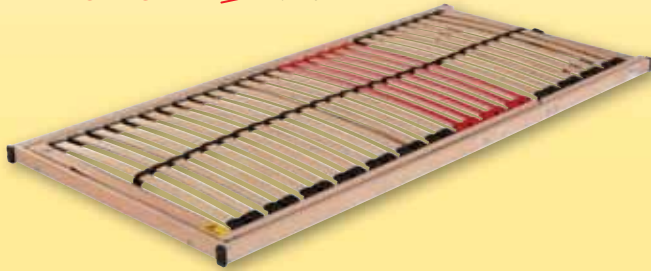

Rošty

Rošt R1

- volně ložený lamelový rošt
- **28 lamel**
- výkyvná pouzdra
- vyztužená bederní oblast
- rozměry **90/200 cm** nebo **80/200 cm**
- rošt je napuštěný levandulovým olejem, který odpuzuje hmyz a roztoče

1 490 Kč

~~1 940 Kč~~

Rošt R2

- volně ložený polohovací lamelový rošt
- **28 lamel**
- výkyvná pouzdra
- vyztužená bederní oblast
- polohování hlava-nohy
- zvedací mechanismus roštů na pístech
- rozměry **90/200 cm** nebo **80/200 cm**
- rošt je napuštěný levandulovým olejem, který odpuzuje hmyz a roztoče

2 490 Kč

~~3 240 Kč~~