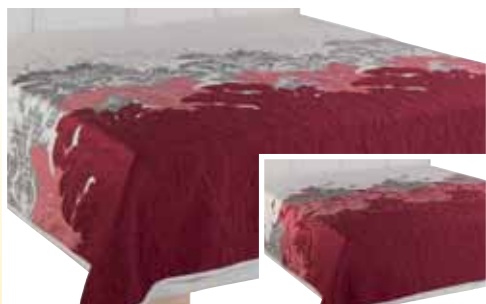

Denní deky

Rozměry: oboustranná denní deka 260/240 cm
deka z látky 1. cenové kategorie 230/225 cm

Oboustranná denní deka č. 1