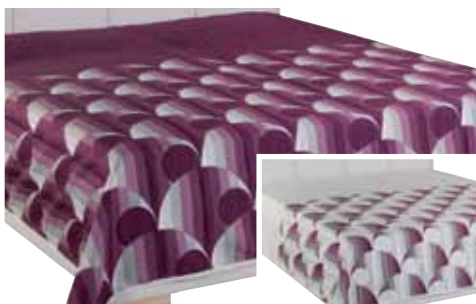

6 990 Kč

~~9 090 Kč~~

Denní deky

Rozměry: oboustranná denní deka 260/240 cm
deka z látky 1. cenové kategorie 230/225 cm

Oboustranná denní deka č. 1

Oboustranná denní deka č. 2

Oboustranná denní deka č. 3

Oboustranná denní deka č. 4