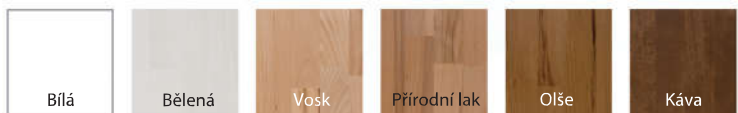

Masiv BUK a DUB

Stoly z masivního dřeva jsou vyráběny s deskou tloušťky 40 mm s rovnou nebo oblou hranou. Stůl může být s luby i bez lubů. Dřevo je možné upravit na různé odstíny. Povrchová úprava buku je lak a v případě dubového dřeva olej. Nohy jsou z lepeného hranolu.

oblé hrany

rovné hrany

Masiv Buk

Masiv Dub

barevné odstíny Buk/Dub

Imitace dřeva

Stoly z imitace dřeva nabízí zajímavé dekory a příznivou cenu. Konstrukce je stejná, jako u stolů z masivu. Tloušťka materiálu je 32 mm, desky jsou opatřeny odolnou ABS hranou. Nohy jsou lepené ze dvou dílů do tvaru písmene L.

rozměry (platí i pro masiv)

80 x 80 cm	100 x 160 cm
90 x 90 cm	100 x 180 cm
90 x 120 cm	100 x 200 cm
90 x 140 cm	100 x 220 cm

Výška stolů je 75 cm.

dekory standard

dekory premiové

dekory luxury

odolné ABS hrany 2 mm

web: www.bmb.cz
email: bmb@bmb.cz
tel: 774 801 573